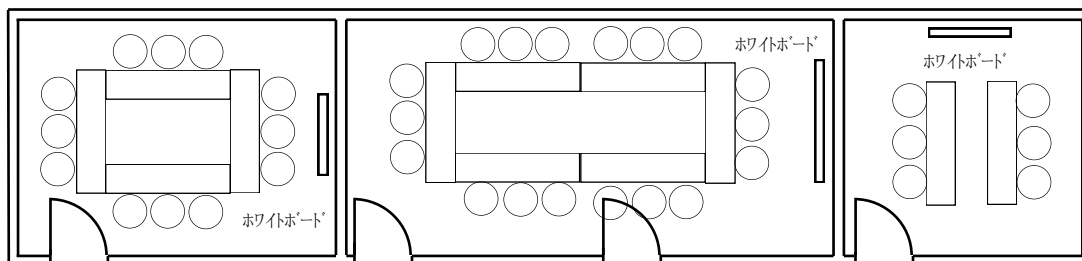

2F 鈴懸・柊・OAK (会場レイアウト)

鈴懸 (5坪・17㎡)

柊 (8坪・26㎡)

OAK (4坪・13㎡)

□サーラシティ浜松 貸会議室 使用料金

フロアー	会場名	面積		会議室料			
		坪	㎡	1時間	2時間	延長1時間	1日
3F	コミュニティルーム	18	62	5,830	7,700	3,850	22,000
2F	鈴懸(すずかけ)	5	17	2,530	3,300	1,650	9,900
	柊(ひいらぎ)	8	26	3,300	4,400	2,200	13,200
	OAK(オーク)	4	13	1,650	2,200	1,100	6,600

□サーラシティ浜松 貸会議室 使用人数(参考)

フロアー	会場名	面積		スクール形式 (3名掛)	ロの字	島席
		坪	㎡			
3F	コミュニティルーム	18	62	30	24	
2F	鈴懸(すずかけ)	5	17		12	
	柊(ひいらぎ)	8	26	15	18	
	OAK(オーク)	4	13			6