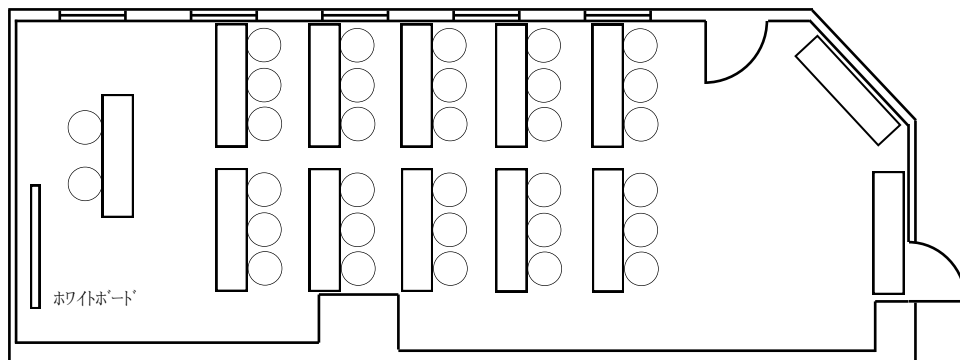

サーラシティ浜松 貸会議室

(コミュニティルーム・鈴懸・柊・OAK)

サーラシティ浜松貸会議室を、【1時間～】の利用を始めました。
 少人数・短時間などの会議・打合せ・セミナー等にてご利用下さい。
 お気軽にご相談下さい。

3F コミュニティルーム (会場レイアウト)

コミュニティルーム (18坪・62㎡)

2F 鈴懸・柊・OAK (会場レイアウト)

鈴懸 (5坪・17㎡)

柊 (8坪・26㎡)

OAK (4坪・13㎡)

□サーラシティ浜松 貸会議室 使用料金

フロアー	会場名	面積		会議室料			
		坪	㎡	1時間	2時間	延長1時間	1日
3F	コミュニティルーム	18	62	5,830	7,700	3,850	22,000
2F	鈴懸(すずかけ)	5	17	2,530	3,300	1,650	9,900
	柊(ひいらぎ)	8	26	3,300	4,400	2,200	13,200
	OAK(オーク)	4	13	1,650	2,200	1,100	6,600

□サーラシティ浜松 貸会議室 使用人数(参考)

フロアー	会場名	面積		スクール形式 (3名掛)	ロの字	島席
		坪	㎡			
3F	コミュニティルーム	18	62	30	24	
2F	鈴懸(すずかけ)	5	17		12	
	柊(ひいらぎ)	8	26	15	18	
	OAK(オーク)	4	13			6